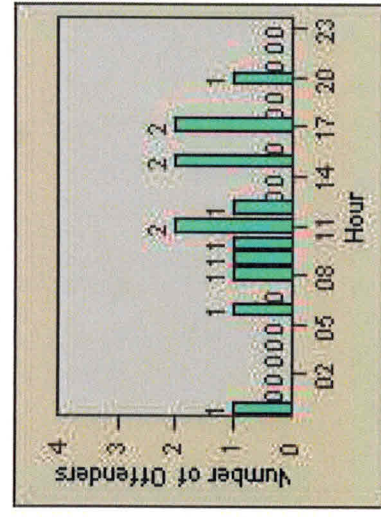

# Redflex Redlight Offender Statistics

**CONTRACT:** Menlo Park      **LOCATION:** MEN-ECRA-03 El Camino Real and Ravenswood Avenue  
**DATE FROM:** 01-Jul-2013      **DATE TO:** 31-Jul-2013

# Redflex Redlight Offender Statistics

**CONTRACT:** Menlo Park    **LOCATION:** MEN-ECVA-01 El Camino Real and Glenwood Avenue  
**DATE FROM:** 01-Jul-2013    **DATE TO:** 31-Jul-2013

LANE 1

LANE 2

LANE 3