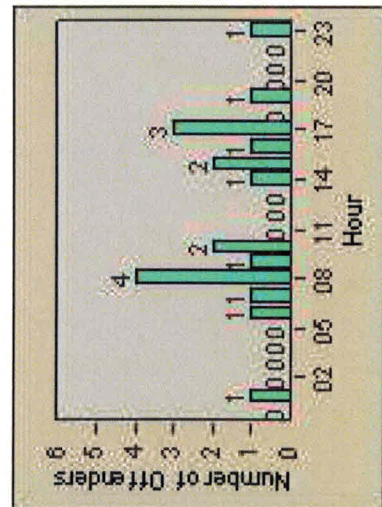

# Redflex Redlight Offender Statistics

**CONTRACT:** Menlo Park    **LOCATION:** MEN-ECRA-01 El Camino Real and Ravenswood Avenue  
**DATE FROM:** 01-Jul-2013    **DATE TO:** 31-Jul-2013

LANE 1

LANE 2

LANE 3

# Redflex Redlight Offender Statistics

**CONTRACT:** Menlo Park    **LOCATION:** MEN-ECRA-01 El Camino Real and Ravenswood Avenue  
**DATE FROM:** 01-Jul-2013    **DATE TO:** 31-Jul-2013