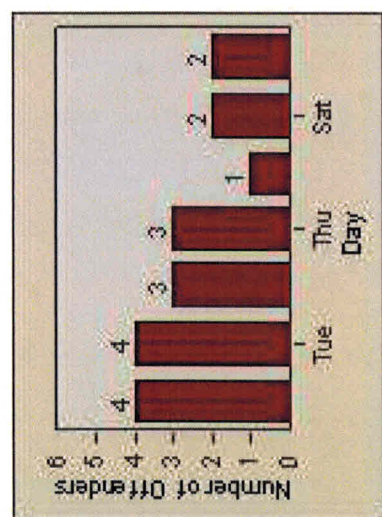

# Redflex Redlight Offender Statistics

**CONTRACT:** Menlo Park    **LOCATION:** MEN-ECRA-01 El Camino Real and Ravenswood Avenue  
**DATE FROM:** 01-Jul-2013    **DATE TO:** 31-Jul-2013

LANE 1

LANE 2

LANE 3

# Redflex Redlight Offender Statistics

**CONTRACT:** Menlo Park    **LOCATION:** MEN-ECRA-01 El Camino Real and Ravenswood Avenue  
**DATE FROM:** 01-Jul-2013    **DATE TO:** 31-Jul-2013