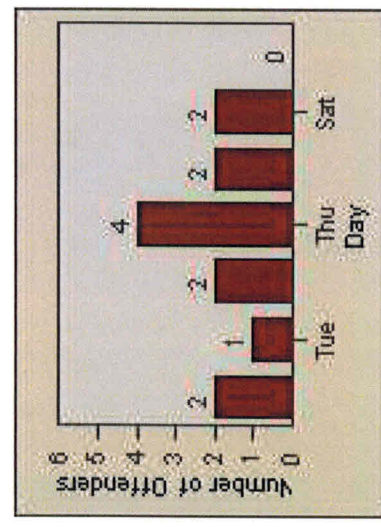

# Redflex Redlight Offender Statistics

**CONTRACT:** Menlo Park      **LOCATION:** MEN-ECRA-03 El Camino Real and Ravenswood Avenue  
**DATE FROM:** 01-Jul-2013      **DATE TO:** 31-Jul-2013

# Redflex Redlight Offender Statistics

**CONTRACT:** Menlo Park    **LOCATION:** MEN-ECVA-01 El Camino Real and Glenwood Avenue  
**DATE FROM:** 01-Jul-2013    **DATE TO:** 31-Jul-2013

LANE 1

LANE 2

LANE 3