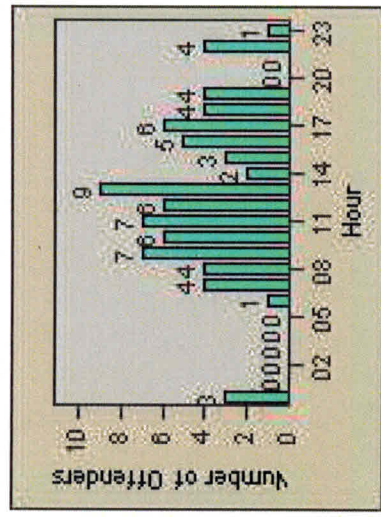

# Redflex Redlight Offender Statistics

**CONTRACT:** Menlo Park      **LOCATION:** MEN-ECRA-03 El Camino Real and Ravenswood Avenue  
**DATE FROM:** 01-Jul-2013      **DATE TO:** 31-Jul-2013

# Redflex Redlight Offender Statistics

**CONTRACT:** Menlo Park    **LOCATION:** MEN-ECVA-01 El Camino Real and Glenwood Avenue  
**DATE FROM:** 01-Jul-2013    **DATE TO:** 31-Jul-2013

LANE 1

LANE 2

LANE 3