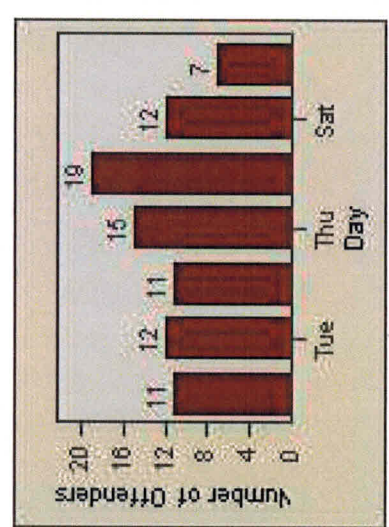

## LANE TOTAL

# Redflex Redlight Offender Statistics

**CONTRACT:** Menlo Park      **LOCATION:** MEN-ECRA-03 El Camino Real and Ravenswood Avenue  
**DATE FROM:** 01-Oct-2013      **DATE TO:** 31-Oct-2013

**Redflex Redlight Offender Statistics**  
**CONTRACT:** Menlo Park    **LOCATION:** MEN-ECVA-01 El Camino Real and Glenwood Avenue  
**DATE FROM:** 01-Oct-2013    **DATE TO:** 31-Oct-2013

**LANE 1**

**LANE 2**

**LANE 3**