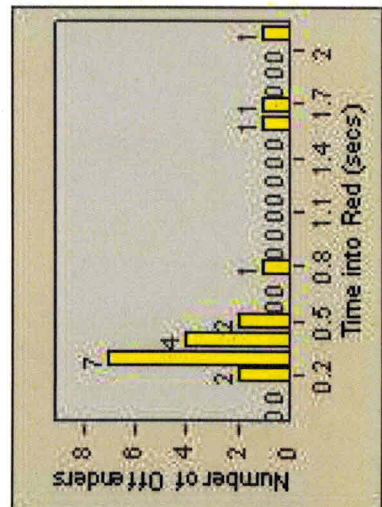

# Redflex Redlight Offender Statistics

**CONTRACT:** Menlo Park    **LOCATION:** MEN-ECRA-01 El Camino Real and Ravenswood Avenue  
**DATE FROM:** 01-Jul-2013    **DATE TO:** 31-Jul-2013

LANE 1

LANE 2

LANE 3

# Redflex Redlight Offender Statistics

**CONTRACT:** Menlo Park    **LOCATION:** MEN-ECRA-01 El Camino Real and Ravenswood Avenue  
**DATE FROM:** 01-Jul-2013    **DATE TO:** 31-Jul-2013