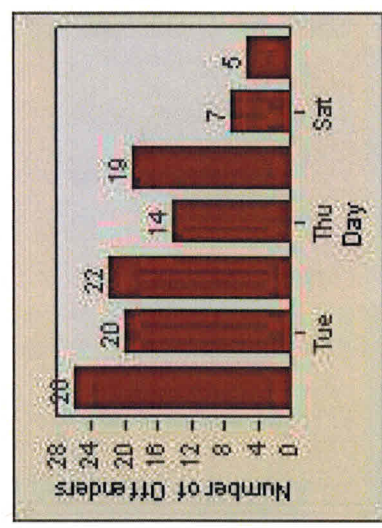

# Redflex Redlight Offender Statistics

**CONTRACT:** Menlo Park    **LOCATION:** MEN-ECVA-01 El Camino Real and Glenwood Avenue  
**DATE FROM:** 01-Jul-2013    **DATE TO:** 31-Jul-2013

LANE 1

LANE 2

LANE 3

# Redflex Redlight Offender Statistics

**CONTRACT:** Menlo Park      **LOCATION:** MEN-ECVA-01 El Camino Real and Glenwood Avenue  
**DATE FROM:** 01-Jul-2013      **DATE TO:** 31-Jul-2013