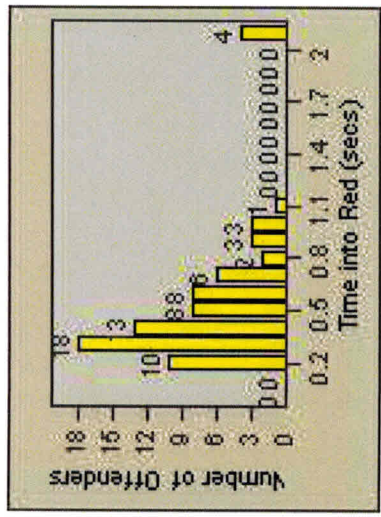

# Redflex Redlight Offender Statistics

**CONTRACT:** Menlo Park      **LOCATION:** MEN-ECRA-03 El Camino Real and Ravenswood Avenue  
**DATE FROM:** 01-Jul-2013      **DATE TO:** 31-Jul-2013

# Redflex Redlight Offender Statistics

**CONTRACT:** Menlo Park    **LOCATION:** MEN-ECVA-01 El Camino Real and Glenwood Avenue  
**DATE FROM:** 01-Jul-2013    **DATE TO:** 31-Jul-2013

LANE 1

LANE 2

LANE 3