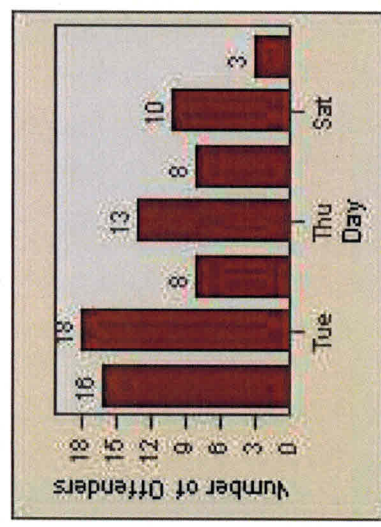

# Redflex Redlight Offender Statistics

**CONTRACT:** Menlo Park      **LOCATION:** MEN-ECRA-03 El Camino Real and Ravenswood Avenue  
**DATE FROM:** 01-Jul-2013      **DATE TO:** 31-Jul-2013

# Redflex Redlight Offender Statistics

**CONTRACT:** Menlo Park    **LOCATION:** MEN-ECVA-01 El Camino Real and Glenwood Avenue  
**DATE FROM:** 01-Jul-2013    **DATE TO:** 31-Jul-2013

LANE 1

LANE 2

LANE 3