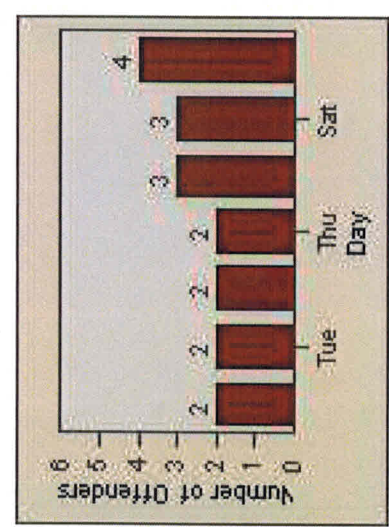

## LANE TOTAL

# Redflex Redlight Offender Statistics

**CONTRACT:** Menlo Park      **LOCATION:** MEN-ECRA-03 El Camino Real and Ravenswood Avenue  
**DATE FROM:** 01-Oct-2013      **DATE TO:** 31-Oct-2013

**Redflex Redlight Offender Statistics**  
**CONTRACT:** Menlo Park    **LOCATION:** MEN-ECVA-01 El Camino Real and Glenwood Avenue  
**DATE FROM:** 01-Oct-2013    **DATE TO:** 31-Oct-2013

**LANE 1**

**LANE 2**

**LANE 3**