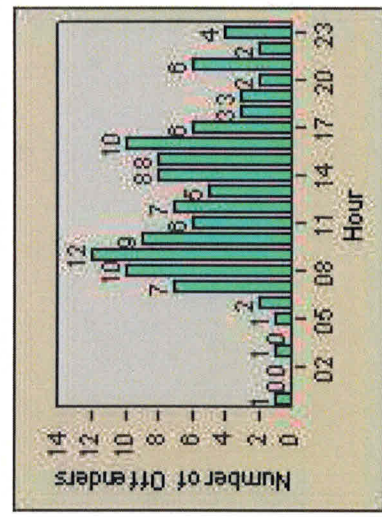

# Redflex Redlight Offender Statistics

**CONTRACT:** Menlo Park    **LOCATION:** MEN-ECVA-01 El Camino Real and Glenwood Avenue  
**DATE FROM:** 01-Jul-2013    **DATE TO:** 31-Jul-2013

LANE 1

LANE 2

LANE 3

# Redflex Redlight Offender Statistics

**CONTRACT:** Menlo Park      **LOCATION:** MEN-ECVA-01 El Camino Real and Glenwood Avenue  
**DATE FROM:** 01-Jul-2013      **DATE TO:** 31-Jul-2013