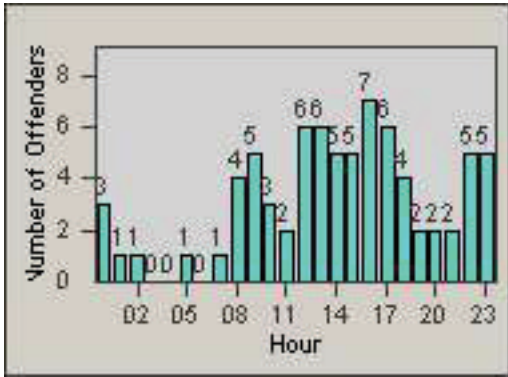

# Redflex Redlight Offender Statistics

**CONTRACT:** Oxnard      **LOCATION:** OX-SACH-03 Saviers  
**DATE FROM:** 01-Jul-2006      **DATE TO:** 31-Jul-2006

LANE 4

LANE TOTAL