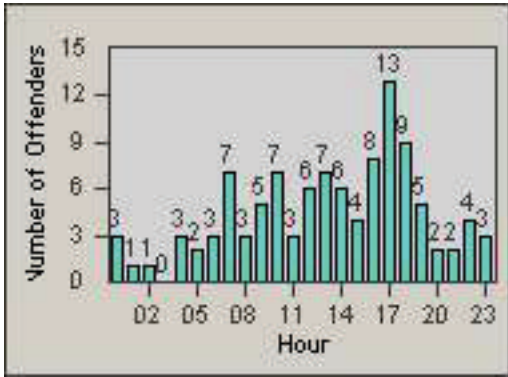

# Redflex Redlight Offender Statistics

**CONTRACT:** Oxnard      **LOCATION:** OX-SACH-01 Saviers  
**DATE FROM:** 01-Jul-2006      **DATE TO:** 31-Jul-2006

LANE 4

LANE TOTAL