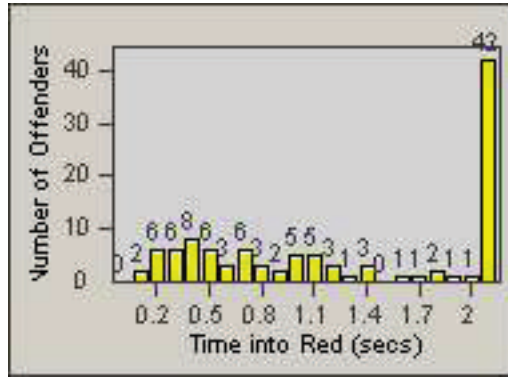

# Redflex Redlight Offender Statistics

**CONTRACT:** Oxnard      **LOCATION:** OX-SACH-01 Saviers  
**DATE FROM:** 01-Jul-2006      **DATE TO:** 31-Jul-2006

LANE 4

LANE TOTAL