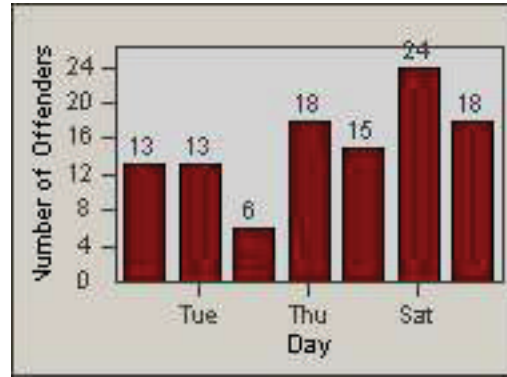

# Redflex Redlight Offender Statistics

**CONTRACT:** Oxnard      **LOCATION:** OX-SACH-01 Saviers  
**DATE FROM:** 01-Jul-2006      **DATE TO:** 31-Jul-2006

LANE 4

LANE TOTAL