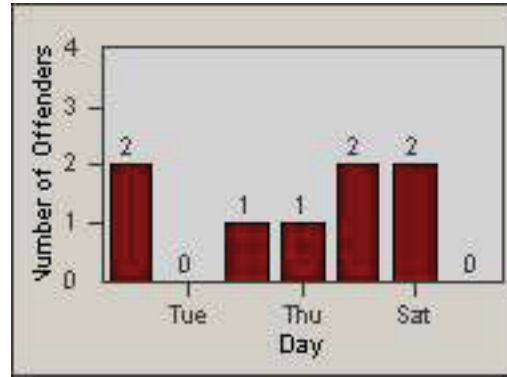

# Redflex Redlight Offender Statistics

**CONTRACT:** Oxnard      **LOCATION:** OX-ROGO-01 Rose  
**DATE FROM:** 01-Jul-2006      **DATE TO:** 31-Jul-2006

LANE 4

LANE TOTAL