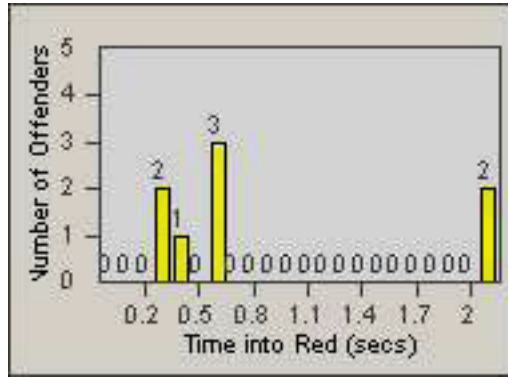

# Redflex Redlight Offender Statistics

**CONTRACT:** Oxnard      **LOCATION:** OX-ROGO-01 Rose  
**DATE FROM:** 01-Jul-2006      **DATE TO:** 31-Jul-2006

LANE 4

LANE TOTAL