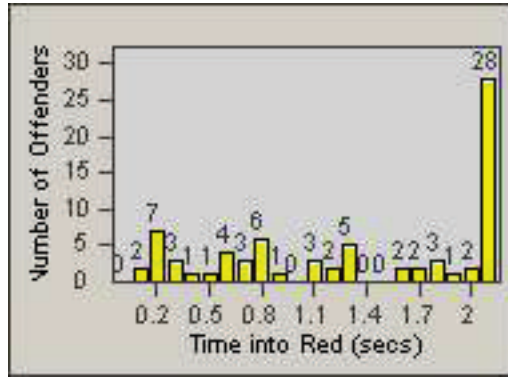

# Redflex Redlight Offender Statistics

**CONTRACT:** Oxnard      **LOCATION:** OX-SACH-03 Saviers  
**DATE FROM:** 01-Jul-2006      **DATE TO:** 31-Jul-2006

LANE 4

LANE TOTAL