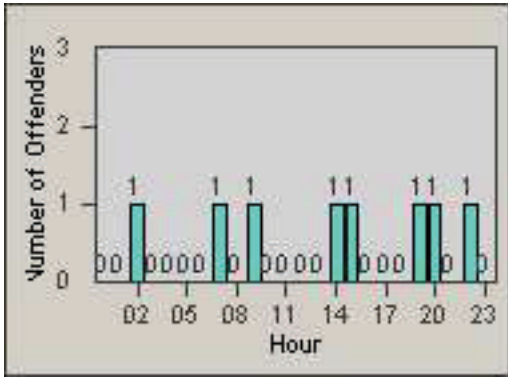

# Redflex Redlight Offender Statistics

**CONTRACT:** Oxnard      **LOCATION:** OX-ROGO-01 Rose  
**DATE FROM:** 01-Jul-2006      **DATE TO:** 31-Jul-2006

LANE 4

LANE TOTAL