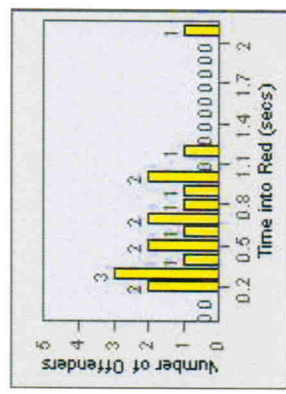

## LANE TOTAL

# Redflex Redlight Offender Statistics

**CONTRACT:** Poway      **LOCATION:** POW-POPO-03 Poway Rd  
**DATE FROM:** 01-Jul-2008      **DATE TO:** 31-Jul-2008

LANE 1

LANE 2

LANE 3