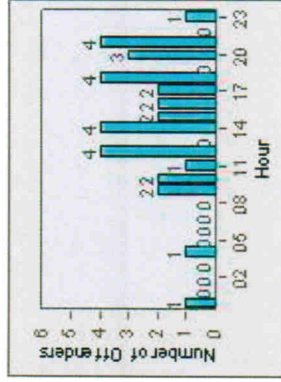

# Redflex Redlight Offender Statistics

**CONTRACT:** Poway      **LOCATION:** POW-POPO-01 Poway Rd  
**DATE FROM:** 01-Jul-2008      **DATE TO:** 31-Jul-2008

LANE 1

LANE 2

LANE 3

# Redflex Redlight Offender Statistics

**CONTRACT:** Poway      **LOCATION:** POW-POPO-01 Poway Rd  
**DATE FROM:** 01-Jul-2008      **DATE TO:** 31-Jul-2008

LANE 4

LANE 5