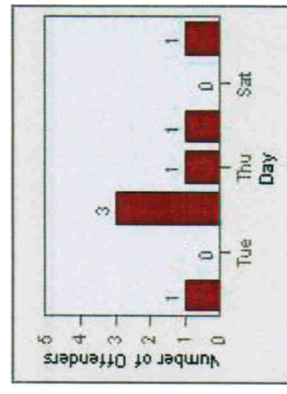

# Redflex Redlight Offender Statistics

**CONTRACT:** Poway      **LOCATION:** POW-POPO-01 Poway Rd  
**DATE FROM:** 01-Jul-2008      **DATE TO:** 31-Jul-2008

LANE 1

LANE 2

LANE 3