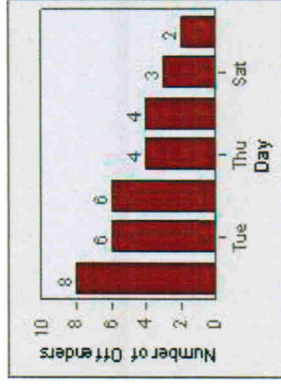

# Redflex Redlight Offender Statistics

**CONTRACT:** Poway      **LOCATION:** POW-POPO-01 Poway Rd  
**DATE FROM:** 01-Jul-2008      **DATE TO:** 31-Jul-2008

LANE 1

LANE 2

LANE 3

# Redflex Redlight Offender Statistics

**CONTRACT:** Poway      **LOCATION:** POW-POPO-01 Poway Rd  
**DATE FROM:** 01-Jul-2008      **DATE TO:** 31-Jul-2008

LANE 4

LANE 5