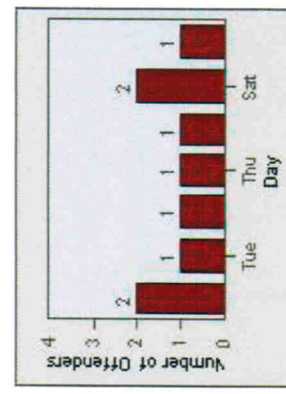

# Redflex Redlight Offender Statistics

**CONTRACT:** Poway      **LOCATION:** POW-POPO-01 Poway Rd  
**DATE FROM:** 01-Jul-2008      **DATE TO:** 31-Jul-2008

LANE 1

LANE 2

LANE 3

# Redflex Redlight Offender Statistics

**CONTRACT:** Poway      **LOCATION:** POW-POPO-01 Poway Rd  
**DATE FROM:** 01-Jul-2008      **DATE TO:** 31-Jul-2008

LANE 4

LANE 5