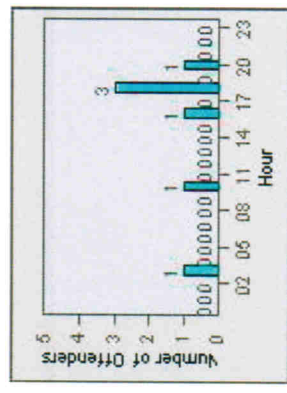

# Redflex Redlight Offender Statistics

**CONTRACT:** Poway      **LOCATION:** POW-POPO-01 Poway Rd  
**DATE FROM:** 01-Jul-2008      **DATE TO:** 31-Jul-2008

LANE 1

LANE 2

LANE 3