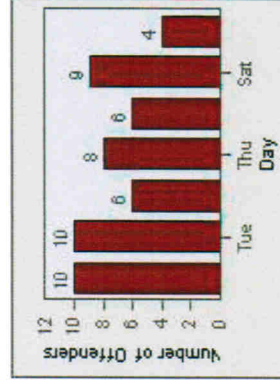

# Redflex Redlight Offender Statistics

**CONTRACT:** Poway      **LOCATION:** POW-POPO-01 Poway Rd  
**DATE FROM:** 01-Jul-2008      **DATE TO:** 31-Jul-2008

LANE 1

LANE 2

LANE 3

# Redflex Redlight Offender Statistics

**CONTRACT:** Poway      **LOCATION:** POW-POPO-01 Poway Rd  
**DATE FROM:** 01-Jul-2008      **DATE TO:** 31-Jul-2008

LANE 4

LANE 5