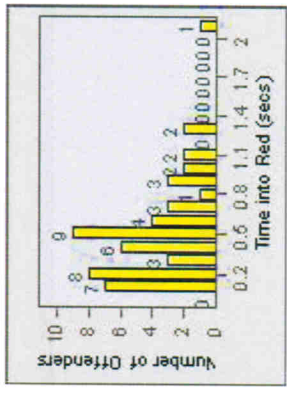

## LANE TOTAL

# Redflex Redlight Offender Statistics

**CONTRACT:** Poway      **LOCATION:** POW-POPO-03 Poway Rd  
**DATE FROM:** 01-Jul-2008      **DATE TO:** 31-Jul-2008

LANE 1

LANE 2

LANE 3