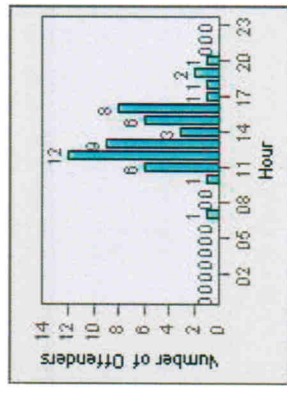

## LANE TOTAL

# Redflex Redlight Offender Statistics

**CONTRACT:** Poway      **LOCATION:** POW-POPO-03 Poway Rd  
**DATE FROM:** 01-Jul-2008      **DATE TO:** 31-Jul-2008

LANE 1

LANE 2

LANE 3