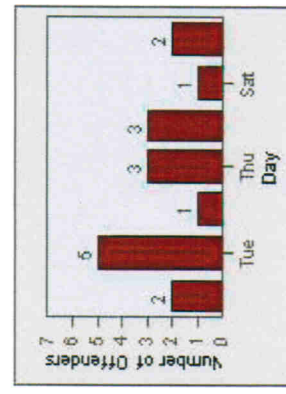

## LANE TOTAL

# Redflex Redlight Offender Statistics

**CONTRACT:** Poway      **LOCATION:** POW-POPO-03 Poway Rd  
**DATE FROM:** 01-Jul-2008      **DATE TO:** 31-Jul-2008

LANE 1

LANE 2

LANE 3