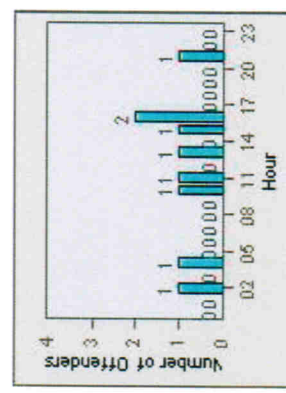

# Redflex Redlight Offender Statistics

**CONTRACT:** Poway      **LOCATION:** POW-POPO-01 Poway Rd  
**DATE FROM:** 01-Jul-2008      **DATE TO:** 31-Jul-2008

LANE 1

LANE 2

LANE 3