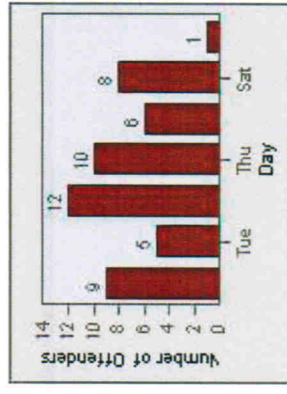

## LANE TOTAL

# Redflex Redlight Offender Statistics

**CONTRACT:** Poway      **LOCATION:** POW-POPO-03 Poway Rd  
**DATE FROM:** 01-Jul-2008      **DATE TO:** 31-Jul-2008

LANE 1

LANE 2

LANE 3