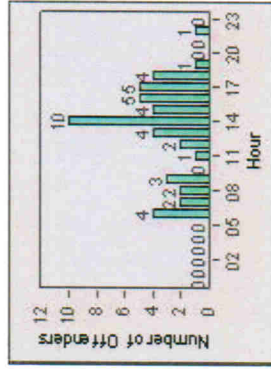

# Redflex Redlight Offender Statistics

**CONTRACT:** Ventura      **LOCATION:** VE-VIMO-01 Victoria and Moon  
**DATE FROM:** 01-Jul-2002      **DATE TO:** 31-Jul-2002