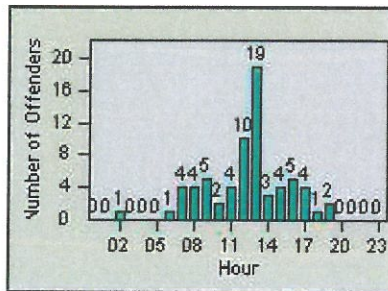

# Redflex Redlight Offender Statistics

**CONTRACT:** Modesto      **LOCATION:** MOD-STSI-01 Standiford Av  
**DATE FROM:** 01-Jul-2012      **DATE TO:** 31-Jul-2012

LANE 4

LANE TOTAL