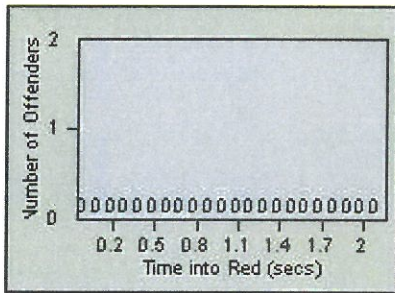

# Redflex Redlight Offender Statistics

**CONTRACT:** Modesto      **LOCATION:** MOD-STSI-01 Standiford Av  
**DATE FROM:** 01-Jul-2012      **DATE TO:** 31-Jul-2012

LANE 4

LANE TOTAL