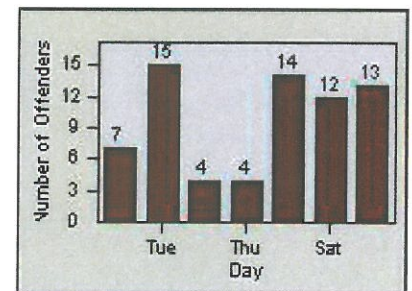

# Redflex Redlight Offender Statistics

**CONTRACT:** Modesto      **LOCATION:** MOD-STSI-01 Standiford Av  
**DATE FROM:** 01-Jul-2012      **DATE TO:** 31-Jul-2012

LANE 4

LANE TOTAL