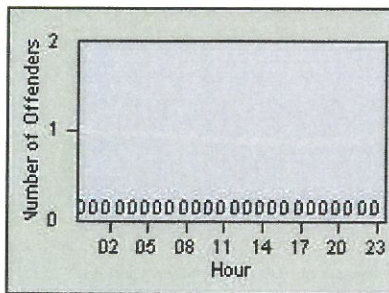

# Redflex Redlight Offender Statistics

**CONTRACT:** Modesto      **LOCATION:** MOD-STSI-01 Standiford Av  
**DATE FROM:** 01-Jul-2012      **DATE TO:** 31-Jul-2012

LANE 4

LANE TOTAL