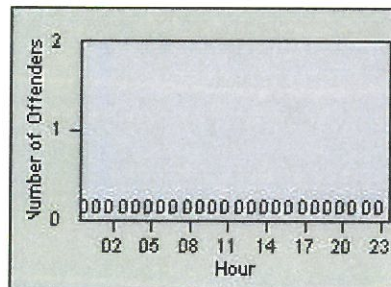

# Redflex Redlight Offender Statistics

**CONTRACT:** Modesto      **LOCATION:** MOD-STSI-01 Standiford Av  
**DATE FROM:** 01-Jul-2012      **DATE TO:** 31-Jul-2012

LANE 4

LANE TOTAL