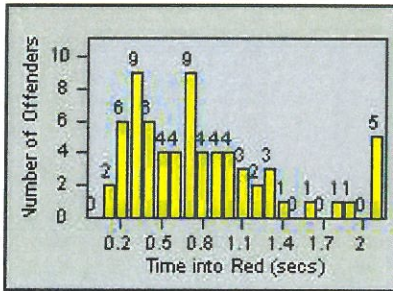

# Redflex Redlight Offender Statistics

**CONTRACT:** Modesto      **LOCATION:** MOD-STSI-01 Standiford Av  
**DATE FROM:** 01-Jul-2012      **DATE TO:** 31-Jul-2012

LANE 4

LANE TOTAL