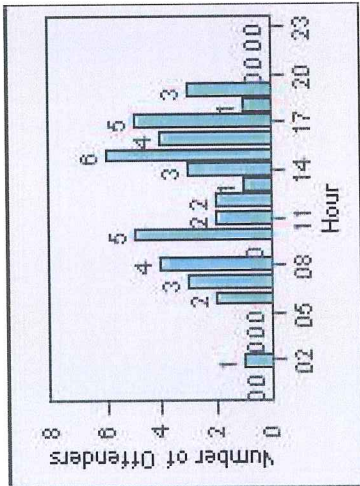

# Redflex Redlight Offender Statistics

**CONTRACT:** Montebello    **LOCATION:** MON-MOPA-01 N. Montebello Blvd  
**DATE FROM:** 01-Oct-2012    **DATE TO:** 31-Oct-2012

LANE 1

LANE 2

LANE 3