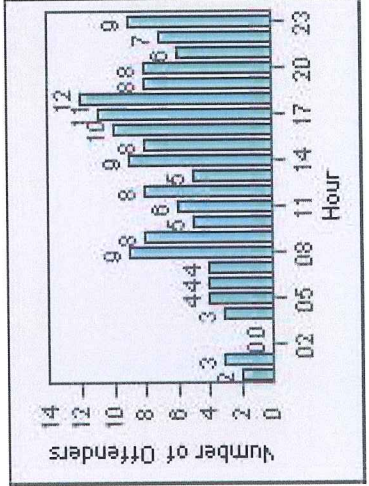

# Redflex Redlight Offender Statistics

**CONTRACT:** Montebello    **LOCATION:** MON-MOPA-01 N. Montebello Blvd  
**DATE FROM:** 01-Oct-2012    **DATE TO:** 31-Oct-2012

LANE 1

LANE 2

LANE 3