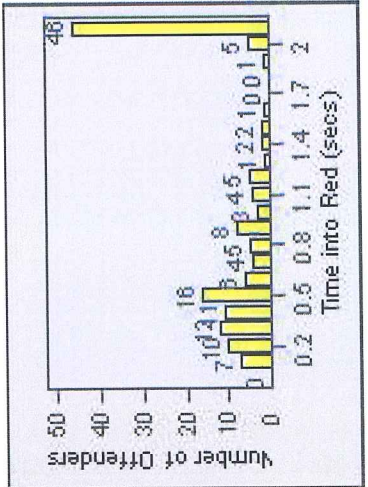

# Redflex Redlight Offender Statistics

**CONTRACT:** Montebello    **LOCATION:** MON-MOPA-01 N. Montebello Blvd  
**DATE FROM:** 01-Oct-2012    **DATE TO:** 31-Oct-2012

LANE 1

LANE 2

LANE 3