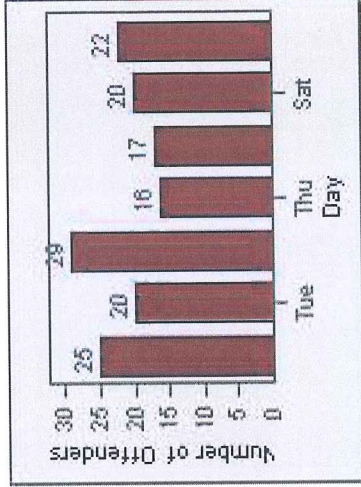

# Redflex Redlight Offender Statistics

**CONTRACT:** Montebello    **LOCATION:** MON-MOPA-01 N. Montebello Blvd  
**DATE FROM:** 01-Oct-2012    **DATE TO:** 31-Oct-2012

LANE 1

LANE 2

LANE 3