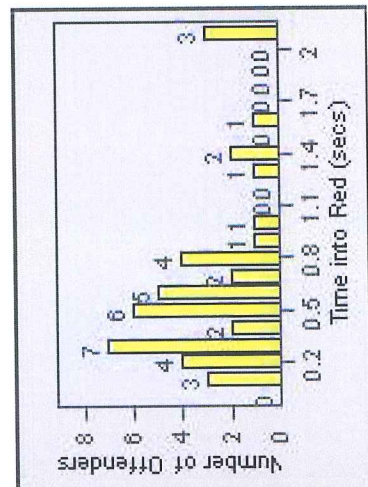

# Redflex Redlight Offender Statistics

**CONTRACT:** Montebello    **LOCATION:** MON-MOPA-01 N. Montebello Blvd  
**DATE FROM:** 01-Oct-2012    **DATE TO:** 31-Oct-2012

LANE 1

LANE 2

LANE 3