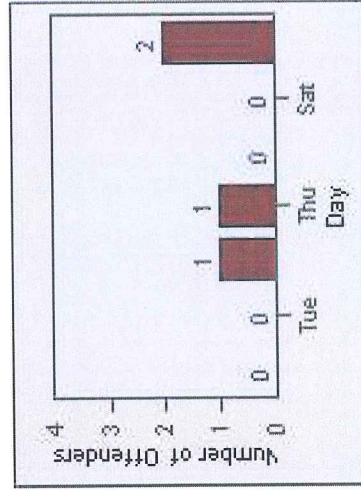

# Redflex Redlight Offender Statistics

**CONTRACT:** Montebello      **LOCATION:** MON-MOPA-03 N. Montebello Blvd  
**DATE FROM:** 01-Oct-2012      **DATE TO:** 31-Oct-2012

LANE 1

LANE 2

LANE 3