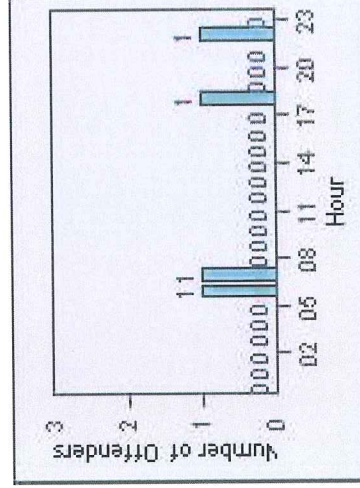

# Redflex Redlight Offender Statistics

**CONTRACT:** Montebello      **LOCATION:** MON-MOPA-03 N. Montebello Blvd  
**DATE FROM:** 01-Oct-2012      **DATE TO:** 31-Oct-2012

LANE 1

LANE 2

LANE 3