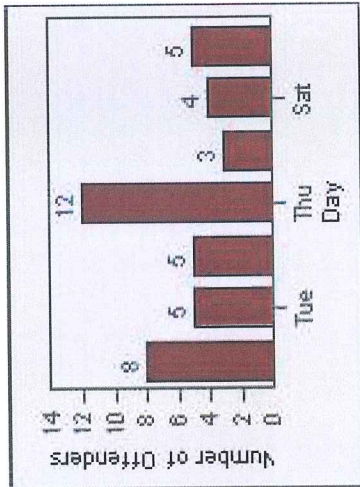

# Redflex Redlight Offender Statistics

**CONTRACT:** Montebello    **LOCATION:** MON-MOPA-01 N. Montebello Blvd  
**DATE FROM:** 01-Oct-2012    **DATE TO:** 31-Oct-2012

LANE 1

LANE 2

LANE 3